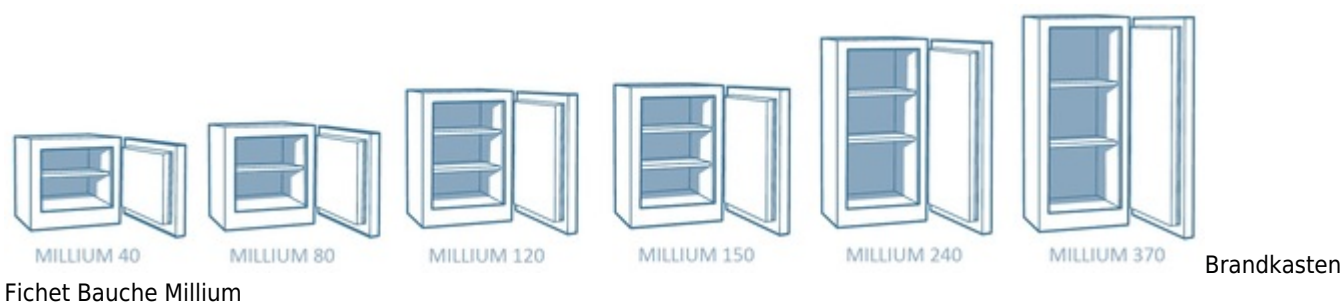

- Voorbereid voor verankering
- Kleur: lichtgrijs

Fichet Bauche Millium

Inbraakwerend klasse 1

Model	Buitenmaten (mm)			Binnenmaten (mm)			Volume (l)	Gewicht (kg)	Legborden
	H	B	D	H	B	D			
40 I	495	555	400	405	460	230	43 l	175 kg	1
80 I	615	555	490	525	460	320	77 l	245 kg	1
120 I	816	555	490	725	460	320	107 l	302 kg	2
150 I	790	655	571	700	560	401	157 l	376 kg	3
240 I	1135	655	571	1045	560	401	235 l	480 kg	2
370 I	1295	765	620	1205	620	450	363 l	684 kg	2

Inbraakwerend klasse 2

Model	Buitenmaten (mm)			Binnenmaten (mm)			Volume (l)	Gewicht (kg)	Legborden
	H	B	D	H	B	D			
40 II	495	555	400	405	460	230	43 l	190 kg	1
80 II	615	555	490	525	460	320	77 l	262 kg	1
120 II	816	555	490	725	460	320	107 l	328 kg	2
150 II	790	655	571	700	560	401	157 l	395 kg	2
240 II	1135	655	571	1045	560	401	235 l	530 kg	2
370 II	1295	765	620	1205	620	450	363 l	700 kg	2

Inbraakwerend klasse 3

Model	Buitenmaten (mm)			Binnenmaten (mm)			Volume (l)	Gewicht (kg)	Legborden
	H	B	D	H	B	D			
80 III	615	555	490	525	460	320	77 l	288 kg	1
120 III	816	555	490	725	460	320	107 l	370 kg	2
150 III	790	655	571	700	560	401	157 l	432 kg	2