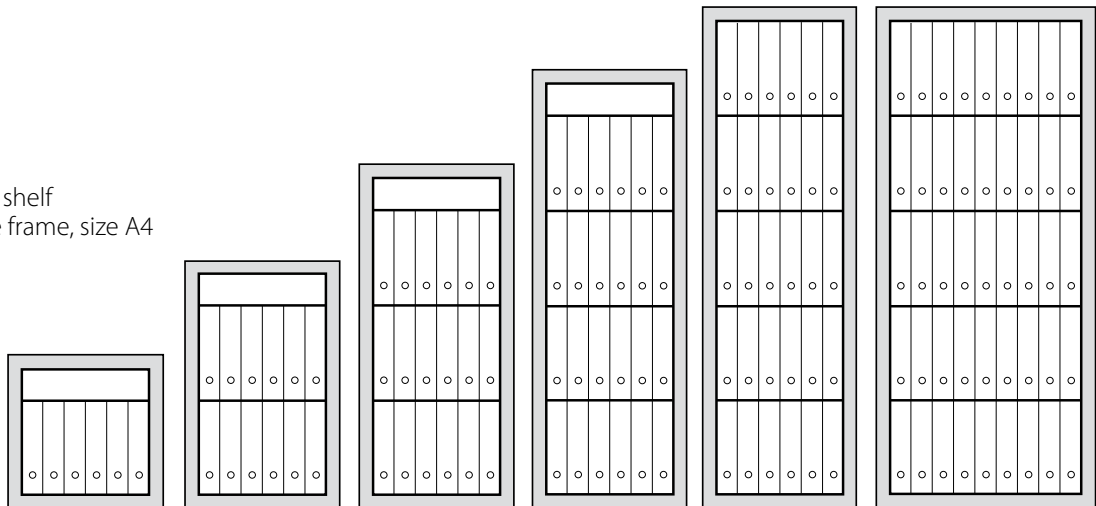

- Lockable inner box alternatives: external height 150/350 mm, internal height 120/320 (A4) mm
- Lockable Databox DB 300 (NT FIRE 017/90 DISKETTE), external height 350mm (f.e.g. 50 pcs CD)
- Pull-out keyrack (150 pcs key hooks)
- Pull-out key compartment shelf (28 compartments)
- Pull-out key shelf
- Other RAL colours

Options

- Combination lock
- Electronic lock
- Two locks
- Adjustable plain shelf
- Pull-out multi-purpose shelf
- Pull-out suspension file frame, size A4
- Pull-out worktop

Specifications

Model	E2-308		E2-309		E-310		E-320		E-330		E-340		E-350		E-370													
PTK-SERIES	E2-308	E3-308	E2-309	E3-309	E1-310	E2-310	E3-310	E4-310	E1-320	E2-320	E3-320	E4-320	E1-330	E2-330	E3-330	E4-330	E1-340	E2-340	E3-340	E4-340	E1-350	E2-350	E3-350	E4-350	E1-370	E2-370	E3-370	E4-370
External																												
Height (mm)	612		789		612		962		1312		1662		1912		1912													
Width (mm)	554		554		612		612		612		612		612		612		826											
Depth (mm)	500		500		550		550		550		550		550		550		692											
Internal																												
Height (mm)	493		670		493		843		1193		1543		1793		1793													
Width (mm)	428		428		486		486		486		486		486		700													
Depth (mm)	314		314		364		364		364		364		364		506													
Volume (l)	66		90		87		149		211		273		317		635													
Weight (kg)	PTK E-E1/E2		-/200		-/245		180/230		260/310		340/400		420/480		470/520		650/750											
	PTK E3/E4		210/-		290/-		250/280		340/380		430/490		530/610		580/670		850/970											