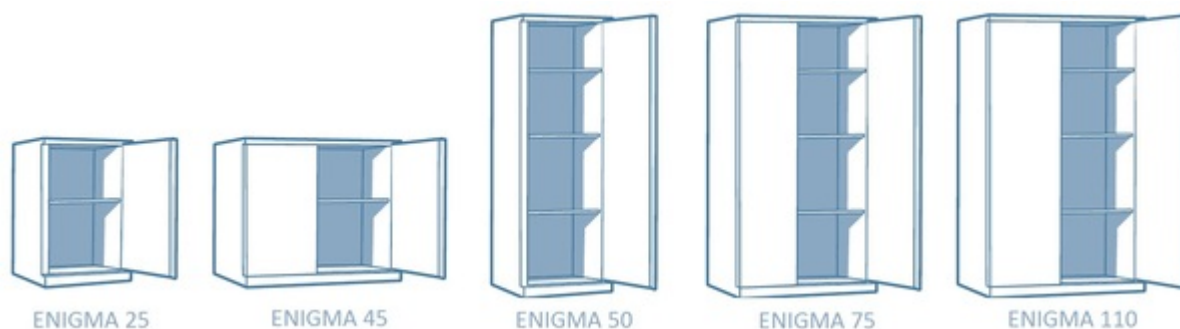

Fichet-Bauche Enigma

Fichet-Bauche Enigma offre une solution de protection contre l'indiscrétion. **Armoire forte** à portes double-paroi et blocage automatique. L'armoire forte Fichet Bauche Enigma est conçue pour stocker vos documents fréquemment consultés. Disponible en 5 volumes, avec 1 ou 2 portes, et possède une espace intérieur entièrement modulable pour s'adapter au mieux aux exigences de son utilisateur.

- Verrouillage quarte directions par pènes ellipses en acier
- Equipé en standard d'une serrure à clef Fichet-Bauche Mxb et serrure à code mécanique à trois compteurs.
- Tablettes réglables en hauteur
- Couleur: gris clair et bleu

sécurité Fichet Bauche Enigma

Armoire de

Modèle	Dimensions ext. (mm)			Dimensions int. (mm)			Volume (l)	Poids (kg)	Tablettes
	H	L	P	H	L	P			
25	1050	655	500	910	629	428	250 l	85 kg	1
45	1050	1150	500	910	1124	428	440 l	120 kg	1
50	1970	655	500	1830	629	428	500 l	140 kg	3
75	1970	1000	500	1830	974	428	750 l	186 kg	3
110	1970	1150	600	1830	1124	528	1100 l	200 kg	3