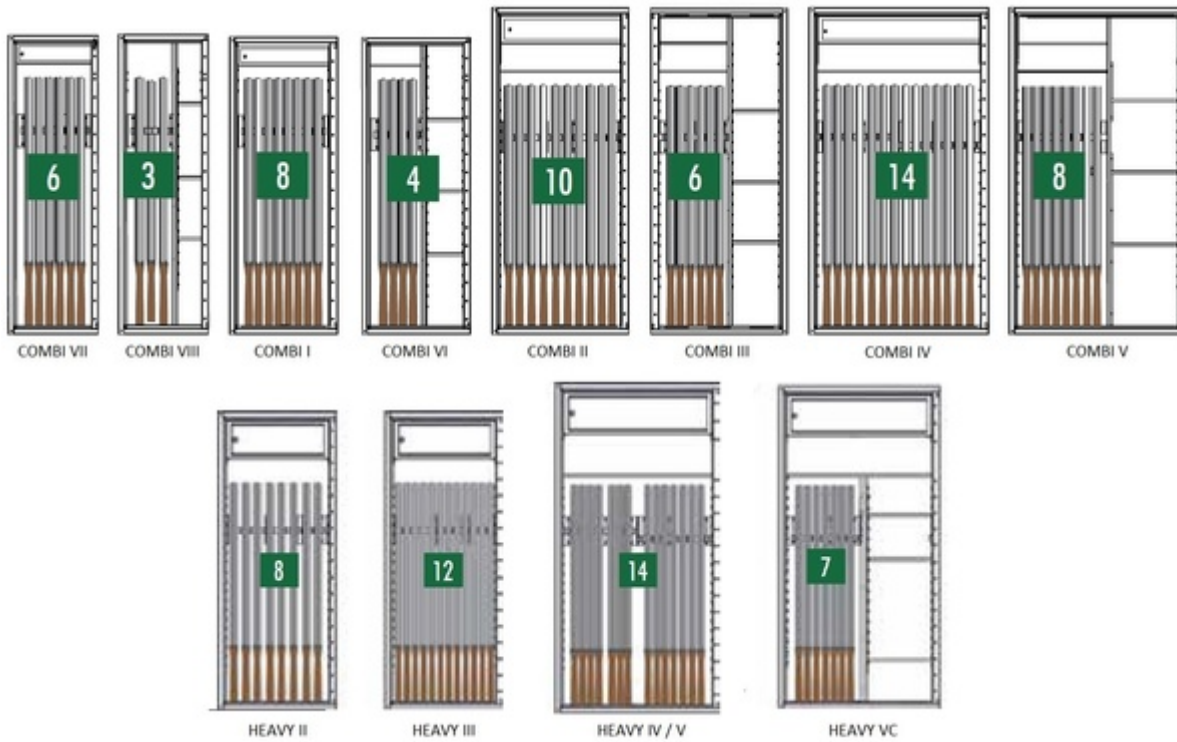

# ATB GS Combi Wapenkluis

Deze klasse 1 inbraakwerende wapenkluis bestaat in 13 modellen.

Modellen COMBI VII, I, II, IV en HEAVY II, III, IV, V, VC zijn standaard uitgerust met een afsluitbaar binnenvak.

Inbraakwerend klasse 1

Indicatie waardeberging klasse 1: € 25 000

- Getest door VdS en gecertificeerd door ECB.S conform de Europese norm EN 1143-1 in de Grade I
- Driezijdige vergrendeling met stalen schoten
- Inhaakprofiel aan scharnierzijde
- Standaard met een dubbelbaard sleutelslot
- Voorbereid voor verankering
- Kleur: grijs RAL 7024

## Inbraakwerend klasse 1

Model	Buitenmaten (mm)			Binnenmaten (mm)			Volume (l)	Gewicht (kg)	Legborden	Geweren
	H	B	D	H	B	D				
Combi VII	1400	400	420	1320	311	305	0 l	148 kg	0	6
Combi VIII	1400	400	420	1320	311	305	0 l	156 kg	3	3
Combi I	1400	500	420	1320	411	305	0 l	168 kg	0	8
Combi VI	1400	500	420	1320	411	305	0 l	177 kg	4	4
Combi II	1550	650	420	1470	561	305	0 l	219 kg	0	10
Combi III	1550	650	420	1470	561	305	0 l	228 kg	5	6
Combi IV	1550	850	420	1470	761	305	0 l	303 kg	1	14
Combi V	1550	850	420	1470	761	305	0 l	308 kg	5	8
Heavy II	1550	650	430	1485	578	295	0 l	360 kg	0	8
Heavy III	1550	650	430	1485	578	295	0 l	360 kg	0	12
Heavy IV	1800	850	430	1735	778	295	0 l	500 kg	1	14
Heavy V	1800	850	550	1735	778	415	0 l	640 kg	0	14
Heavy VC	1800	850	550	1735	778	415	0 l	640 kg	4	7

### Slot:

- Dubbelbaard sleutelslot
- Secu Selo A
- Mechanisch codeslot
- BasicLine
- Kaba-Mas Auditcon II
- Kaba-Mauer code combi B30
- Kaba SL 525
- Kaba SL 527
- Kaba SL 528
- Kaba Paxos Advance