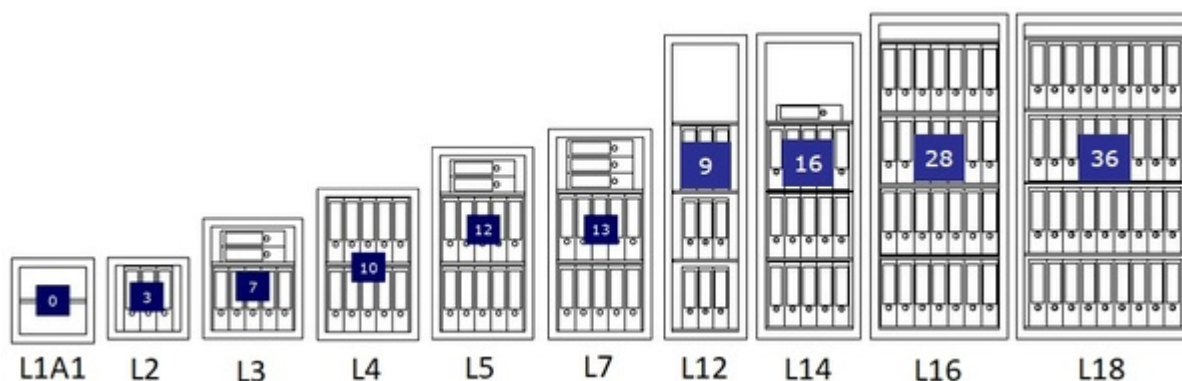

ATB L kluis

Goedkope kluis klasse 1 ECB.S gecertificeerd !

De nieuwe ATB L reeks klasse 1 kluisen, zijn licht van gewicht, hebben een vrij groot intern volume en zijn van uitstekende kwaliteit. Desondanks deze kluisen in Duitsland worden geproduceerd zijn deze zeer scherp geprijsd.

Inbraakwerend Klasse 1

Indicatie waardeberging klasse 1 : € 25 000

- Getest en gecertificeerd door ECB.S conform de Europese norm EN 1143-1 in de Grades I
- Meerwandige deur en romp
- Vierzijdige vergrendeling doormiddel van stalen schoten
- Slot en regelwerk beschermt met extra bepantseringen en passief sper systeem
- Deuropening 180°
- Standaard uitgerust met dubbelbaard sleutelslot
- Legborden in hoogte verstelbaar
- Voorbereid voor verankering
- Kleur: grafiet grijs RAL 7024 of lichtgrijs RAL 7035

Kluisen ATB L

Inbraakwerend klasse 1

| Model | Buitenmaten (mm) | | | Binnenmaten (mm) | | | Volume (l) | Gewicht (kg) | Legborden |
|-------|------------------|-----|-----|------------------|-----|-----|------------|--------------|-----------|
| | H | B | D | H | B | D | | | |
| L1A1 | 405 | 400 | 270 | 325 | 311 | 155 | 16 l | 42 kg | 1 |
| L2 | 405 | 400 | 420 | 325 | 311 | 305 | 31 l | 52 kg | 1 |
| L3 | 605 | 500 | 420 | 525 | 411 | 305 | 66 l | 76 kg | 2 |
| L4 | 750 | 500 | 420 | 670 | 411 | 305 | 84 l | 89 kg | 2 |
| L5 | 950 | 500 | 420 | 870 | 411 | 305 | 109 l | 107 kg | 2 |
| L7 | 1020 | 500 | 420 | 940 | 411 | 305 | 118 l | 113 kg | 2 |
| L12 | 1400 | 400 | 420 | 1320 | 311 | 305 | 125 l | 148 kg | 3 |
| L14 | 1400 | 500 | 420 | 1320 | 411 | 305 | 165 l | 168 kg | 3 |
| L16 | 1550 | 650 | 420 | 1470 | 561 | 305 | 252 l | 219 kg | 4 |
| L18 | 1550 | 850 | 420 | 1470 | 761 | 305 | 341 l | 303 kg | 4 |

- Legbord
- Binnenvak
- Uittrekbaar legbord
- Sokkel