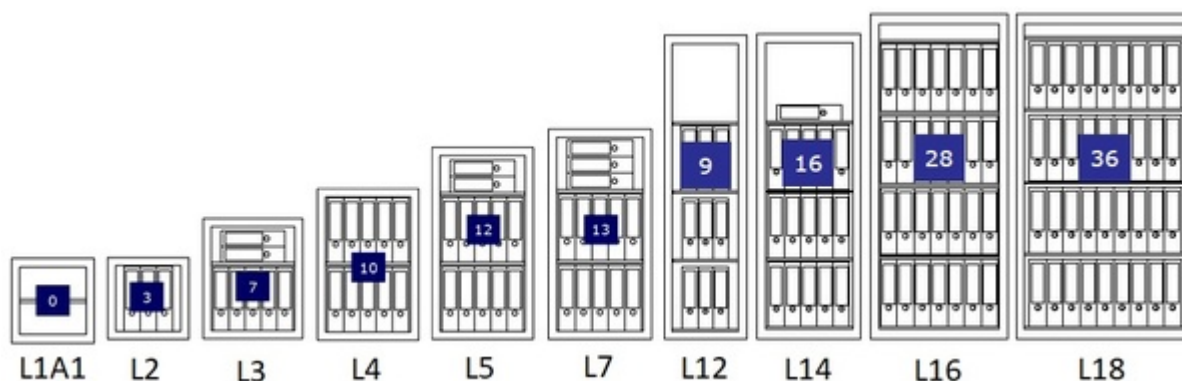

ATB L kluis

Goedkope kluis klasse 1 ECB.S gecertificeerd !

De nieuwe ATB L reeks klasse 1 kluisen, zijn licht van gewicht, hebben een vrij groot intern volume en zijn van uitstekende kwaliteit. Desondanks deze kluisen in Duitsland worden geproduceerd zijn deze zeer scherp geprijsd.

Inbraakwerend Klasse 1

Indicatie waardeberging klasse 1: € 10 000 contant geld of € 20 000 kostbaarheden

- Getest en gecertificeerd door ECB.S conform de Europese norm EN 1143-1 in de Grades I
- Meerwandige deur en romp
- Vierzijdige vergrendeling doormiddel van stalen schoten
- Slot en regelwerk beschermt met extra bepantseringen en passief sper systeem
- Deuropening 180°
- Standaard uitgerust met dubbelbaard sleutelslot
- Legborden in hoogte verstelbaar
- Voorbereid voor verankering
- Kleur: grafiet grijs RAL 7024 of lichtgrijs RAL 7035

Kluisen ATB L

Inbraakwerend klasse 1

Model	Buitenmaten (mm)			Binnenmaten (mm)			Volume (l)	Gewicht (kg)	Legborden
	H	B	D	H	B	D			
L1A1	405	400	270	325	311	155	16 l	42 kg	1
L2	405	400	420	325	311	305	31 l	52 kg	1
L3	605	500	420	525	411	305	66 l	76 kg	2
L4	750	500	420	670	411	305	84 l	89 kg	2
L5	950	500	420	870	411	305	109 l	107 kg	2
L7	1020	500	420	940	411	305	118 l	113 kg	2
L12	1400	400	420	1320	311	305	125 l	148 kg	3
L14	1400	500	420	1320	411	305	165 l	168 kg	3
L16	1550	650	420	1470	561	305	252 l	219 kg	4
L18	1550	850	420	1470	761	305	341 l	303 kg	4

- Legbord
- Binnenvak
- Uittrekbaar legbord
- Sokkel