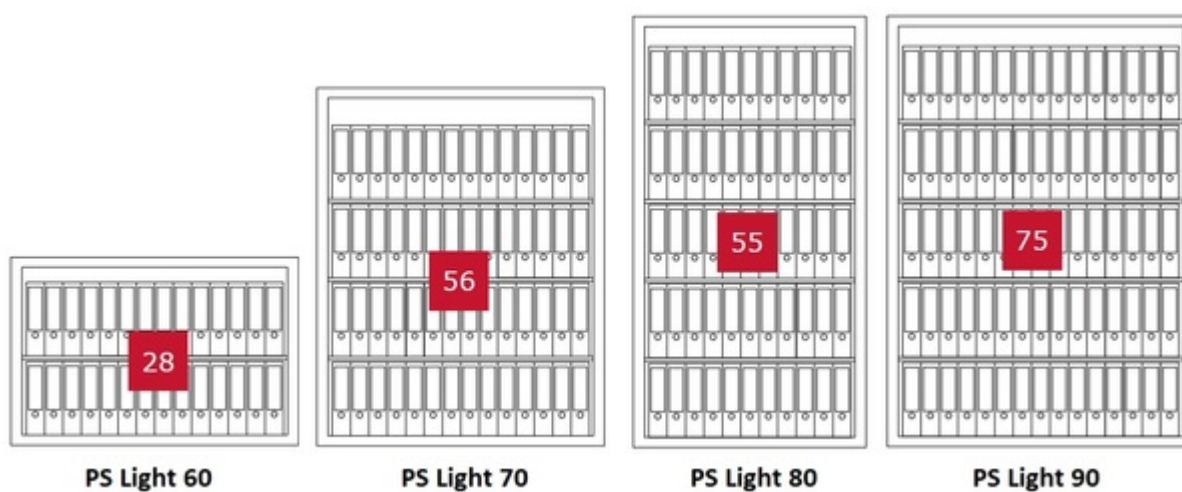

ATB PS Light

De ATB PS Light is een brandwerende archiefkast. deze kasten bestaan in 4 formaten.

Brandwerend 30 min voor papier

Inbraakwerend Security level S2

Indicatie waardeberging Security Level S2: € 5 000 contant geld of € 9 000 kostbaarheden

- Getest en gecertificeerd door ECB.S conform de Europese norm EN 14450 security level S2
- Brandwerend getest 60 minuten voor papier volgens EN15659 LFS 30P
- Driezijdige vergrendeling doormiddel van stalen schoten
- Inhaakprofiel aan de scharnierzijde
- Standaard uitgerust met dubbelbaard sleutelslot
- Legborden in hoogte verstelbaar
- Voorbereid voor verankering
- Kleur: lichtgrijs

PS Light

modellen ATB

Inbraakwerend klasse S2 Brandwerend 30P

| Model | Buitenmaten (mm) | | | Binnenmaten (mm) | | | Volume (l) | Gewicht (kg) | Legborden |
|-------------|------------------|------|-----|------------------|------|-----|------------|--------------|-----------|
| | H | B | D | H | B | D | | | |
| PS Light 60 | 817 | 1252 | 570 | 724 | 1156 | 425 | 356 l | 305 kg | 1 |
| PS Light 70 | 1557 | 1252 | 570 | 1464 | 1156 | 425 | 719 l | 510 kg | 3 |
| PS Light 80 | 1867 | 1011 | 570 | 1774 | 915 | 425 | 690 l | 495 kg | 4 |
| PS Light 90 | 1867 | 1334 | 570 | 1774 | 1238 | 425 | 933 l | 615 kg | 4 |