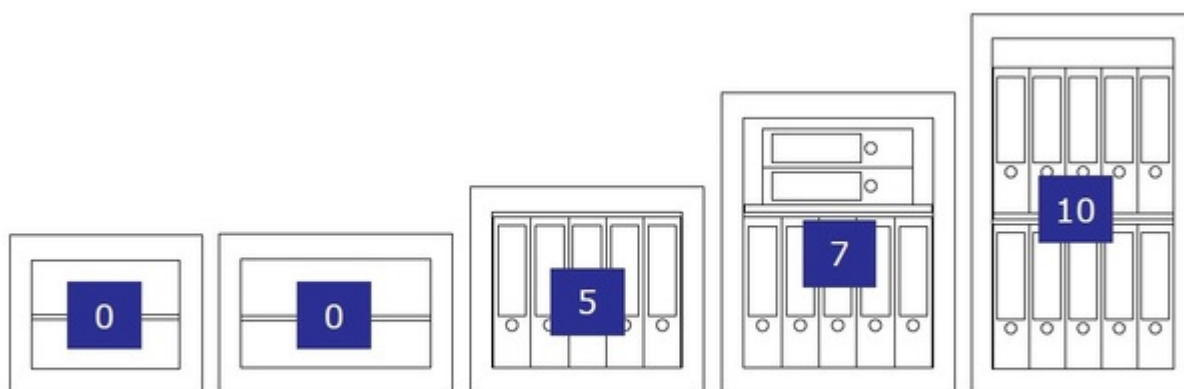

ATB W

Inbraakwerend Klasse 1

Indicatie waardeberging klasse 1: € 10 000 contant geld of € 20 000 kostbaarheden

- Getest en gecertificeerd door ECB.S conform de Europese norm EN 1143-1 in de Grade I
- Meerwandige deur
- Vierzijdige vergrendeling doormiddel van stalen schoten
- Slot en regelwerk beschermt met extra bepantseringen en passief sper systeem
- Inhaakprofiel aan de scharnierzijde
- Standaard uitgerust met dubbelbaard sleutelslot
- Legborden in hoogte verstelbaar
- Deuropening 90°
- Kleur: lichtgrijs RAL 7035 of Antraciet RAL7024

| Model | Buitenmaten (mm) | | | Binnenmaten (mm) | | | Volume (l) | Gewicht (kg) | Legborden |
|-------|------------------|---|---|------------------|---|---|------------|--------------|-----------|
| | H | B | D | H | B | D | | | |
| | | | | | | | | | |

| Model | Buitenmaten (mm) | | | Binnenmaten (mm) | | | Volume (l) | Gewicht (kg) | Legborden |
|-------|------------------|-----|-----|------------------|-----|-----|------------|--------------|-----------|
| W 10 | 330 | 390 | 260 | 230 | 303 | 166 | 12 l | 34 kg | 1 |
| W 20 | 330 | 490 | 260 | 230 | 403 | 166 | 15 l | 41 kg | 1 |
| W 30 | 430 | 490 | 383 | 330 | 403 | 289 | 38 l | 57 kg | 1 |
| W 50 | 630 | 490 | 383 | 530 | 403 | 289 | 62 l | 70 kg | 2 |
| W 70 | 830 | 490 | 383 | 730 | 403 | 289 | 85 l | 89 kg | 2 |