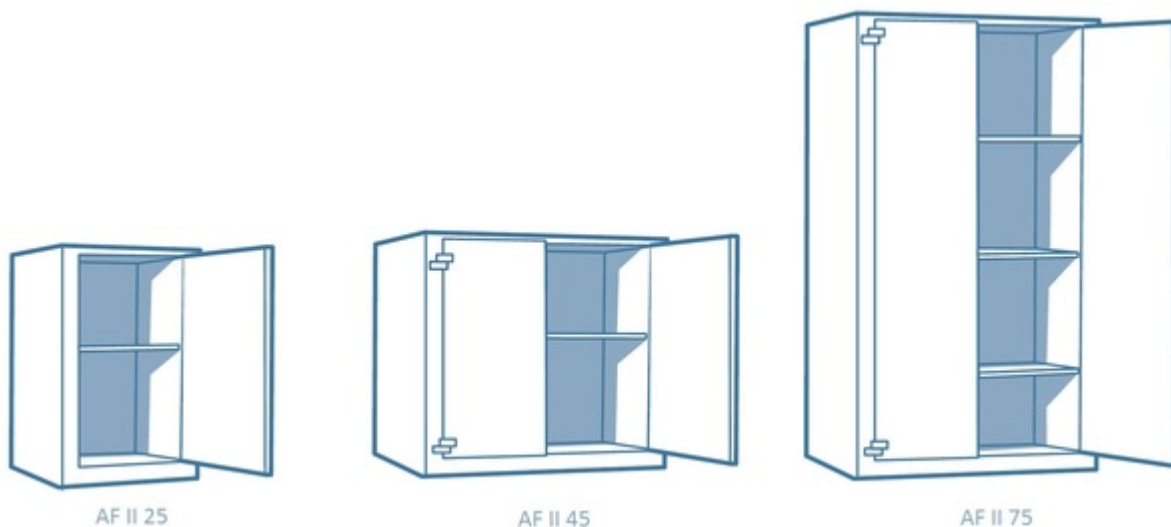

Fichet-Bauche AF II

Zeer degelijke gepantserde kasten, enkelwandige constructie in hoogwaardig plaatstaal, punctuele boorbescherming en een passief sper-systeem dat het slot vergrendeld in geval van een aanval.

Verkrijgbaar in 3 afmetingen met een groot intern volume.

Zoals alle **Fichet-Bauche** producten met mechanische sloten genieten ook deze gepantserde kasten van 5 jaar fabrieksgarantie.

- Driezijdige vergrendeling doormiddel van 4 stalen schoten
- Inhaakprofiel aan de scharnierzijde
- Standaard met een Fichet-Bauche MxB sleutelslot en mechanisch 3 knops codeslot
- Legborden in hoogte verstelbaar
- Kleur: Lichtgrijs

Fichet Bauche AF II

Archiefkast

Model	Buitenmaten (mm)			Binnenmaten (mm)			Volume (l)	Gewicht (kg)	Legborden
	H	B	D	H	B	D			
AF II 25	1050	568	472	978	555	380	21 l	85 kg	1
AF II 45	1050	975	472	978	962	380	363 l	120 kg	1
AF II 75	1970	975	472	1898	962	380	705 l	186 kg	2

Slot:

- Sleutelslot MxB
- Fichet-Bauche Nectra

Accessoires:

- Legbord