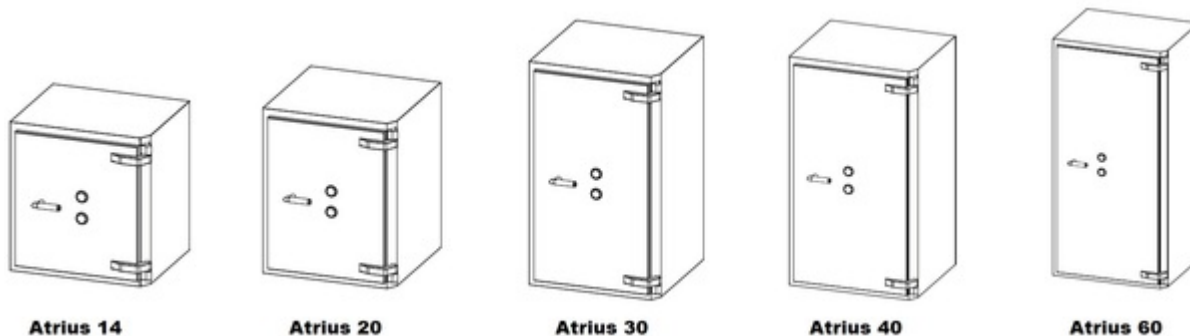

Fichet Bauché Atrius **kluisen** leveren een hoog veiligheidsniveau voor beveiliging van uw belangrijke documenten en waardevolle zaken. Het eigen gepatenteerde GRAD-X composietmateriaal van **Fichet-Bauché**, zorgt voor een hoge bestendighedsgraad, zelfs tegen de modernste aanvalsgereedschappen met hoge prestaties. De Fichet Bauché Atrius reeks is verkrijgbaar in 5 maatvoeringen van 140 tot 600 liter.

Inbraakwerend Klasse 4,5

Indicatie waardeberging klasse 4: € 75 000 contant geld of € 150 000 kostbaarheden

Indicatie waardeberging klasse 5: € 125 000 contant geld of € 250 000 kostbaarheden

- Getest door CNPP en gecertificeerd door ECB.S conform de Europese norm EN 1143-1 in de Grades IV en V
- Meerwandige deur en romp opgevuld met een door Fichet-Bauché gepatenteerd GRAD-X composiet voor een geoptimaliseerde gewicht-volumeverhouding
- Driezijdige vergrendeling met stalen schoten
- Slot en regelwerk beschermt met extra bepantseringen en passief sper systeem
- Inhaakprofiel aan de scharnierzijde
- Standaard uitgerust met een Fichet-Bauché Mxb sleutelslot en mechanisch codeslot Moneo
- Legborden in hoogte verstelbaar
- Voorbereid voor verankering
- Kleur: parelgrijs

| Model | Buitenmaten (mm) | | | Binnenmaten (mm) | | | Volume (l) | Gewicht (kg) | Legborden |
|-------|------------------|-----|-----|------------------|-----|-----|------------|--------------|-----------|
| | H | B | D | H | B | D | | | |
| IV-14 | 790 | 730 | 640 | 620 | 560 | 400 | 139 l | 603 kg | 2 |
| IV-20 | 920 | 730 | 740 | 750 | 560 | 500 | 210 l | 760 kg | 3 |
| IV-30 | 1270 | 730 | 740 | 1100 | 560 | 500 | 308 l | 985 kg | 4 |
| IV-40 | 1470 | 810 | 740 | 1300 | 640 | 500 | 416 l | 1201 kg | 4 |
| IV-60 | 1850 | 880 | 740 | 1680 | 710 | 500 | 596 l | 1558 kg | 5 |