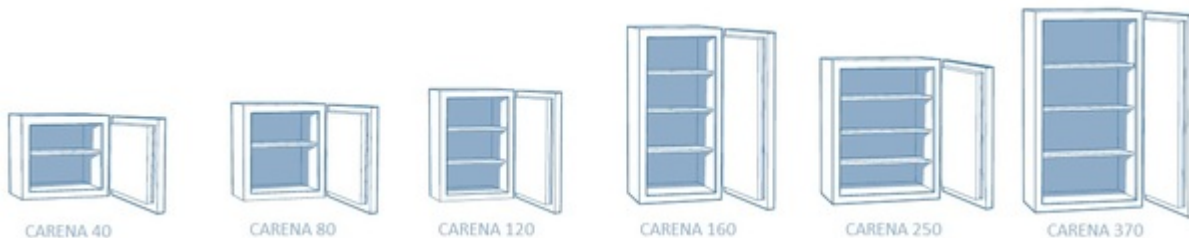

Carena **kluisen** zijn ontworpen voor het uitrusten met de mechanische en elektronische sloten van Fichet-Bauché. De sloten, die allemaal **A2P/EN 1300** gecertificeerd zijn, kunnen zowel individueel als in combinatie met een ander slot gemonteerd worden.

- Getest door VdS en gecertificeerd door ECB.S conform de Europese norm EN 1143-1 in de Grades I, II en III
- Meerwandige deur en romp opgevuld met een door Fichet-Bauché gepatenteerd Gradium composiet voor een geoptimaliseerde gewicht-volumeverhouding
- Eén enkele grendel die van boven naar beneden door de kluis loopt voor een versterkte vergrendeling
- Slot en regelwerk beschermt met extra bepantseringen en passief sper systeem
- Inhaakprofiel aan de scharnierzijde
- Standaard uitgerust met een Fichet-Bauché Mxb sleutelslot en mechanisch codeslot MC4.
- Legborden in hoogte verstelbaar
- Voorbereid voor verankering
- Kleur: zwart