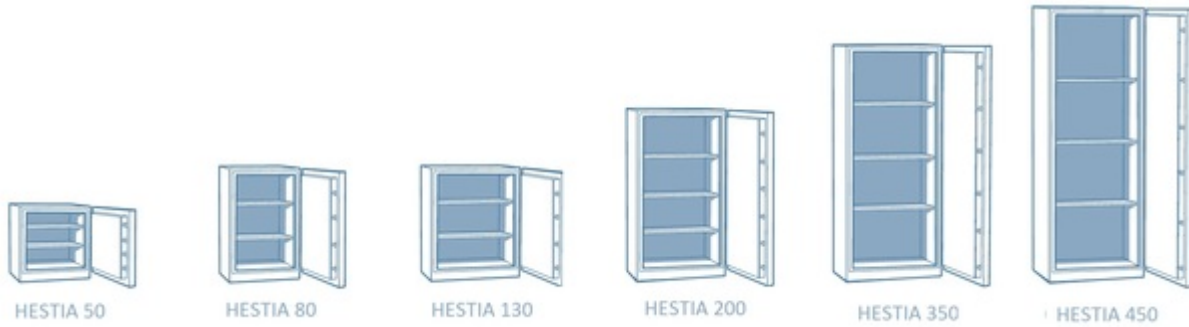

Fichet-Bauche Hestia is leverbaar in zes afmetingen met klasse I inbraakbeveiliging. De **kluisen** zijn elegant en ergonomisch ontworpen met een breed programma flexibele interieuruitrustingen voor het optimaliseren van de opslagcapaciteit. Hestia is gebouwd met een nieuw barrièremateriaal, Prytanox. Dit is extreem licht, maar biedt nog steeds gecertificeerde beveiliging tegen zowel **brand als inbraak**.

Het gamma Fichet-Bauche Hestia wordt vanaf 2022 niet meer gemaakt.

Als alternatief is er de reeks [Fichet-Bauche Millium Duo](#)

Brandwerend 60 min voor papier

Inbraakwerend klasse 1

Indicatie waardeberging klasse 1: € 10 000 contant geld of € 20 000 kostbaarheden

- Getest door VdS en gecertificeerd door ECB.S conform de Europese norm EN 1143-1 in de Grade I
- Brandwerend getest 60 minuten voor papier volgens EN 1047-1
- Driezijdige vergrendeling doormiddel van stalen schoten
- Inhaakprofiel aan de scharnierzijde
- Standaard uitgerust met een Fichet-Bauche MxB sleutelslot
- Legborden in hoogte verstelbaar
- Voorbereid voor verankering
- Kleur: antraciet en parelgrijs

Fichet Bauche

Hestia Kluizen

Inbraakwerend klasse 1 Brandwerend 60P

Model	Buitenmaten (mm)			Binnenmaten (mm)			Volume (l)	Gewicht (kg)	Legborden
	H	B	D	H	B	D			
50	475	500	481	375	400	320	48 l	100 kg	1
80	775	500	481	675	400	306	83 l	150 kg	2
130	775	600	561	675	500	386	130 l	180 kg	2
200	1150	600	561	1050	500	386	203 l	247 kg	3
350	1600	675	585	1500	575	410	354 l	359 kg	3
450	1850	675	615	1750	575	440	443 l	415 kg	3