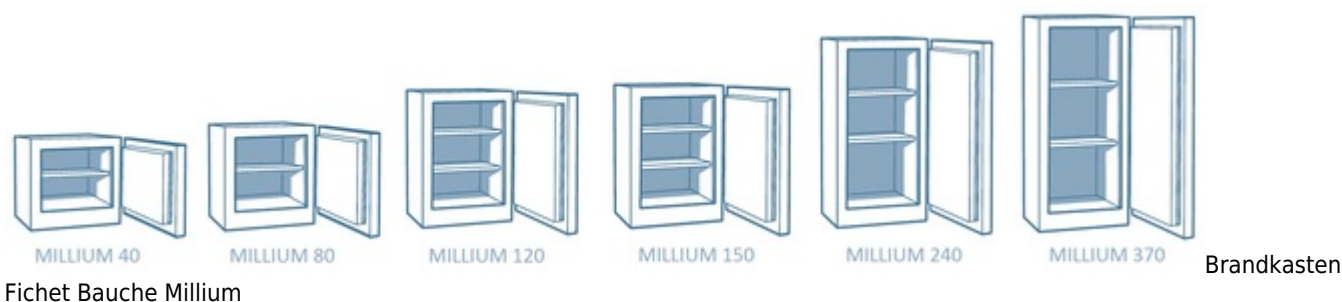

Tijdens de promotie kan u kiezen zonder meerprijs voor volgende slot opties:

- **Sleutelslot Mxb en mechanisch codeslot MC4**
- **Sleutelslot Mxb en elektronisch codeslot**
- **Enkel elektronisch codeslot**

Inbraakwerend Klasse 1,2,3

Indicatie waardeberging klasse 1 : € 25 000

Indicatie waardeberging klasse 2 : € 40 000

Indicatie waardeberging klasse 3 : € 75 000

- Getest door VdS en gecertificeerd door ECB.S conform de Europese norm EN 1143-1 in de Grades I, II en III
- Meerwandige deur en romp opgevuld met een door Fichet-Bauche gepatenteerd Gadium composiet voor een geoptimaliseerde gewicht-volumeverhouding
- Eén enkele grendel die van boven naar beneden door de kluis loopt voor een versterkte vergrendeling
- Slot en regelwerk beschermt met extra bepantseringen en passief sper systeem
- Inhaakprofiel aan de scharnierzijde
- Standaard uitgerust met een Fichet-Bauche Mxb sleutelslot en mechanisch codeslot MC4.
- Legborden in hoogte verstelbaar

- Voorbereid voor verankering
- Kleur: lichtgrijs

Inbraakwerend klasse 1

Model	Buitenmaten (mm)			Binnenmaten (mm)			Volume (l)	Gewicht (kg)	Legborden
	H	B	D	H	B	D			
40 I	495	555	400	405	460	230	43 l	175 kg	1
80 I	615	555	490	525	460	320	77 l	245 kg	1
120 I	816	555	490	725	460	320	107 l	302 kg	2
150 I	790	655	571	700	560	401	157 l	376 kg	3
240 I	1135	655	571	1045	560	401	235 l	480 kg	2
370 I	1295	765	620	1205	620	450	363 l	684 kg	2