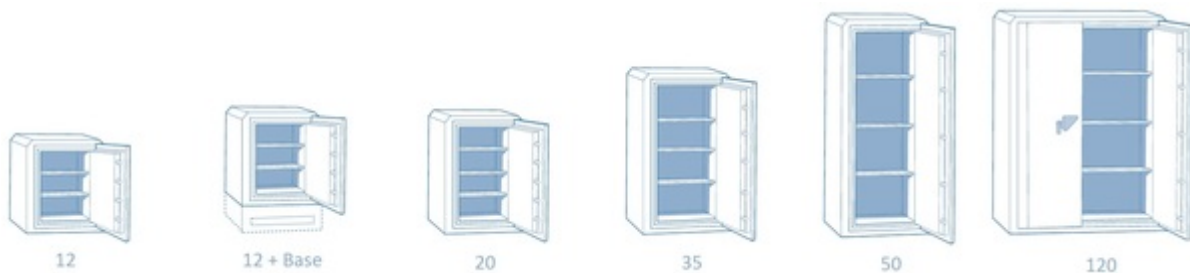

Indicatie waardeberging klasse 5 : € 150 000

Indicatie waardeberging klasse 6 : € 225 000

- Getest door VdS en gecertificeerd door ECB.S conform de Europese norm EN 1143-1 in de Grades III,IV,V en VI
- Meerwandige deur en romp opgevuld met een door Fichet-Bauche gepatenteerd Gradium composiet voor een geoptimaliseerde gewicht-volumeverhouding
- Driezijdige vergrendeling met stalen schoten
- Slot en regelwerk beschermt met extra bepantseringen en passief sper systeem
- Inhaakprofiel aan de scharnierzijde
- Standaard uitgerust met een Fichet-Bauche Mxb sleutelslot en mechanisch codeslot Moneo
- Legborden in hoogte verstelbaar
- Voorbereid voor verankering
- Kleur: parelgrijs

Inbraakwerend klasse 4

Model	Buitenmaten (mm)			Binnenmaten (mm)			Volume (l)	Gewicht (kg)	Legborden
	H	B	D	H	B	D			
Gold 12	820	690	762	614	484	423	126 l	720 kg	1
Gold 20	1024	690	840	818	484	501	198 l	930 kg	1
Gold 35	1386	790	882	1180	584	543	374 l	1305 kg	2
Gold 50	1890	790	882	1684	584	543	534 l	1740 kg	3
Gold 120	1890	1436	882	1684	1230	543	1125 l	2800 kg	3