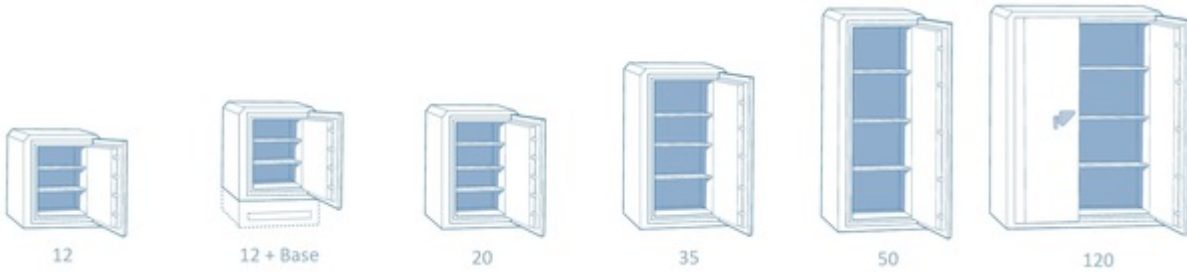

- Getest door VdS en gecertificeerd door ECB.S conform de Europese norm EN 1143-1 in de Grades III,IV,V en VI
- Meerwandige deur en romp opgevuld met een door Fichet-Bauché gepatenteerd Gradium composiet voor een geoptimaliseerde gewicht-volumeverhouding
- Driezijdige vergrendeling met stalen schoten
- Slot en regelwerk beschermt met extra bepantseringen en passief sper systeem
- Inhaakprofiel aan de scharnierzijde
- Standaard uitgerust met een Fichet-Bauché Mxb sleutelslot en mechanisch codeslot Moneo
- Legborden in hoogte verstelbaar
- Voorbereid voor verankering
- Kleur: parelgrijs