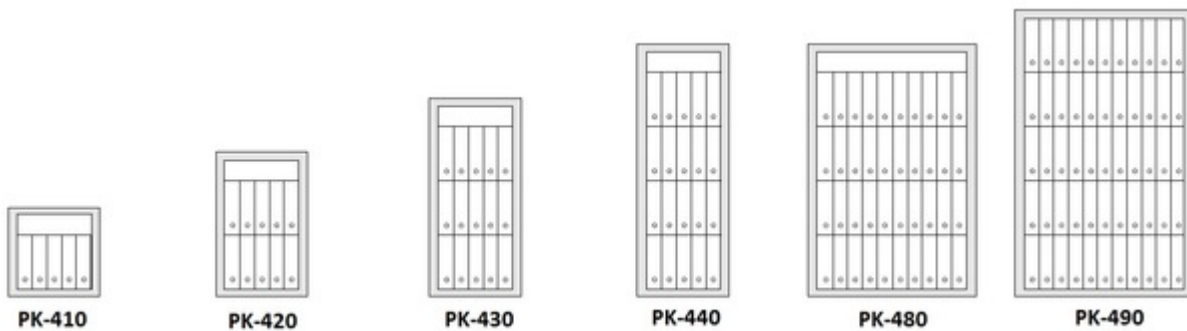

Brandwerend 120 min voor papier
Inbraakwerend Security level S1 en S2
Indicatie waardeberging Security level S1 : € 2500
Indicatie waardeberging Security level S2 : € 5000

- Getest door VdS en gecertificeerd door ECB.S conform de Europese norm EN 14450 security level S1 en S2
- Brandwerend getest 120 minuten voor papier volgens NT fire 017 120P
- Driezijdige vergrendeling doormiddel van stalen schoten
- Inhaakprofiel aan de scharnierzijde
- Standaard uitgerust met dubbelbaard sleutelslot
- Legborden in hoogte verstelbaar
- Voorbereid voor verankering
- Kleur: lichtgrijs RAL 7035

kasten Kaso PK

Brandwerende

Inbraakwerend klasse S1 Brandwerend 120P

| Model | Buitenmaten (mm) | | | Binnenmaten (mm) | | | Volume (l) | Gewicht (kg) | Legborden |
|----------|------------------|------|-----|------------------|------|-----|------------|--------------|-----------|
| | H | B | D | H | B | D | | | |
| PK410 S1 | 680 | 670 | 580 | 490 | 485 | 360 | 87 l | 150 kg | 1 |
| PK420 S1 | 1030 | 670 | 580 | 840 | 485 | 360 | 149 l | 205 kg | 1 |
| PK430 S1 | 1380 | 670 | 580 | 1190 | 485 | 360 | 211 l | 260 kg | 2 |
| PK440 S1 | 1730 | 670 | 580 | 1450 | 485 | 360 | 273 l | 315 kg | 3 |
| PK480 S1 | 1730 | 1160 | 580 | 1540 | 970 | 360 | 546 l | 495 kg | 3 |
| PK490 S1 | 1980 | 1220 | 580 | 1790 | 1040 | 360 | 679 l | 565 kg | 4 |

Inbraakwerend klasse S2 Brandwerend 120P

| Model | Buitenmaten (mm) | | | Binnenmaten (mm) | | | Volume (l) | Gewicht (kg) | Legborden |
|----------|------------------|-----|-----|------------------|-----|-----|------------|--------------|-----------|
| | H | B | D | H | B | D | | | |
| PK410 S2 | 680 | 670 | 580 | 490 | 485 | 360 | 87 l | 150 kg | 1 |
| PK420 S2 | 1030 | 670 | 580 | 840 | 485 | 360 | 149 l | 205 kg | 2 |
| PK430 S2 | 1380 | 670 | 580 | 1190 | 485 | 360 | 211 l | 260 kg | 2 |
| PK440 S2 | 1730 | 670 | 580 | 1450 | 485 | 360 | 273 l | 315 kg | 3 |