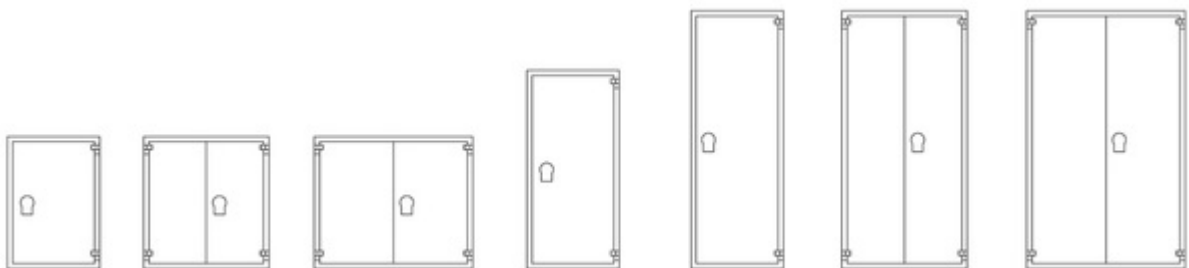

Alle documentensafes worden standaard met een aantal legborden geleverd. Daarnaast zijn er verschillende accessoires verkrijgbaar zodat de safes volledig aan uw wensen voldoen.

Brandwerend 30 min voor papier
Inbraakwerend Security level S2
Indicatie waardeberging Security level S2 : € 5000

- Getest door VdS en gecertificeerd door ECB.S conform de Europese norm EN 14450 security level S2
- Brandwerend getest 30 minuten voor papier volgens EN 15659 LFS 30P
- Drierzijdige vergrendeling doormiddel van stalen schoten
- Inhaakprofiel aan de scharnierzijde
- Standaard uitgerust met dubbelbaard sleutelslot
- Legborden in hoogte verstelbaar
- Voorbereid voor verankering
- Kleur: lichtgrijs RAL 7035

Sistec TSF

Inbraakwerend klasse S2 Brandwerend 30P

Model	Buitenmaten (mm)			Binnenmaten (mm)			Volume (l)	Gewicht (kg)	Legborden
	H	B	D	H	B	D			
TSF 1007	1000	700	550	750	520	390	152 l	170 kg	2
TSF 1009	1000	950	550	750	770	390	225 l	182 kg	2
TSF 1012	1000	1200	550	750	1020	390	298 l	230 kg	2
TSF 1507	1500	700	550	1250	520	390	253 l	250 kg	3
TSF 1907	1950	700	550	1700	520	390	344 l	335 kg	4
TSF 1909	1950	950	550	1700	770	390	510 l	356 kg	4
TSF 1912	1950	1200	550	1700	1020	390	676 l	430 kg	4