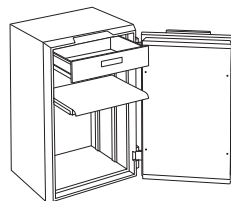

Drie formaten die eerder zijn gericht op hoogte in plaats van diepte, om aan te passen aan een reeks verschillende ruimtes.

Kleuropties: grijs, blauw, bruin

Ideaal voor thuis, op een klein kantoor of op een verkoopslocatie.

KIES UIT 3 FUNCTIONELE FORMATEN

Aandacht: de onderstaande getallen zijn buiten-/binnen afmetingen (in mm).

100
LITER
H 690 / 590
B 600 / 500
D 500 / 328

125
LITER
H 876 / 776
B 600 / 500
D 500 / 328

185
LITER
H 1200 / 1100
B 600 / 500
D 500 / 328