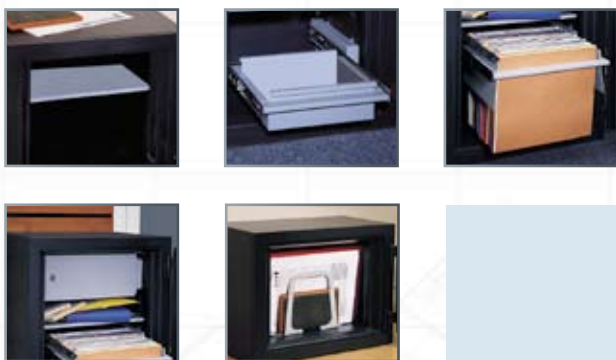

Weet u dat?

De sloten die gebruikt worden in kluisen zijn gecertificeerd om te garanderen dat het juiste inbraakbeveiligingsniveau wordt gehandhaafd

Productoverzicht

De Complice is leverbaar in vier afmetingen, van 10 tot 80 liter, als vrijstaande of als inbouwkluis. Als een optie kunnen de kluisen worden besteld met een gleuf boven de deur voor het eenvoudig en snel afstorten van documenten of enveloppen in de kluis, zonder de deur te hoeven openen.

Interieuruitrustingen (van linksboven gezien): Legbord, uittrekbare legbord, uitrekframe voor hangmappen, afsluitbaar compartiment, A5 mapclip.

Interieuruitrustingen

- Complice kan worden uitgerust met een schap met voldoende ruimte voor een laptop.
- De Complice 80 kan worden uitgerust met een afsluitbaar compartiment voor extra beveiliging.
- Het uitrekframe voor hangmappen is de ideale oplossing voor het ordenen van salarisstroken, belastingspapieren en andere zakelijke documenten. De twee grotere kluisen in het programma, de 40 en 80, kunnen worden geleverd met een gleuf in de deur voor het veilig en eenvoudig afstorten van documenten of geld. Deze is ontworpen met een anti-vissysteem, zodat wordt voorkomen dat afstortingen via de gleuf kunnen worden terug gehengeld.