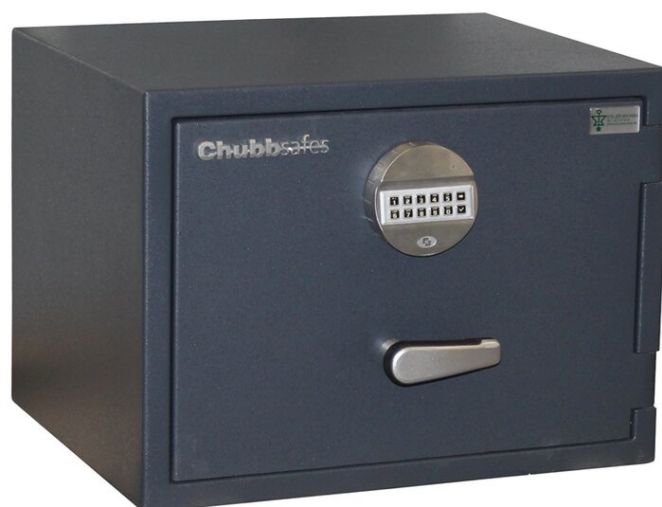

Atelier Boonen - Chubbsafes Senator

Informations complémentaires

Marque: Chubbsafes

Chubbsafes Senator - Coffre-fort classe 1 avec protection contre le feu de 30 minutes

Le Chubbsafes Senator est un coffre-fort certifié de classe I selon la norme EN 1143-1. Il offre également une protection contre le feu de 30 minutes pour documents papier, conforme à la norme EN 15659, LFS 30P, avec des essais réalisés jusqu'à 843 °C.

La construction comprend une porte de 99 mm d'épaisseur et des parois de 40 mm, remplies de matériau ignifuge. Le mécanisme de verrouillage est équipé de pènes massifs en acier (nombre variable selon le modèle) ainsi que d'un système de blocage interne qui neutralise la serrure en cas de tentative d'effraction.

Le coffre-fort Chubbsafes Senator est disponible avec une serrure à clé certifiée EN 1300 classe A ou une serrure électronique à code classe B. Tous les modèles sont dotés d'un ancrage au sol et d'une étagère réglable. La gamme comprend quatre formats, avec une capacité de 30 à 190 litres.

Le Chubbsafes Senator offre une combinaison certifiée de protection contre l'effraction et de protection contre le feu, adaptée aux applications professionnelles et résidentielles.

Résistance au feu 30 minutes pour papier