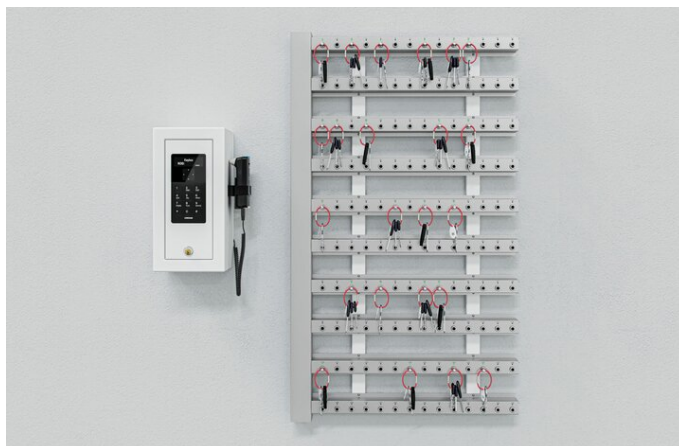

Atelier Boonen - Creone KeyRack KeyControl - Racks de clés intelligents

Informations complémentaires

Marque: CREONE

Le Creone KeyRack KeyControl est une solution intelligente et évolutive pour la gestion des clés. Contrairement aux armoires traditionnelles, souvent limitées en capacité ou en convivialité, KeyRack KeyControl propose un système modulaire qui s'adapte à la croissance de l'organisation. Les panneaux de clés sont montés directement au mur ou dans une armoire sécurisée et utilisent la technologie IntelliPin, permettant d'identifier et de contrôler chaque clé individuellement.

Chaque opération – retrait ou retour d'une clé – est automatiquement enregistrée dans le logiciel KeyWin. Les administrateurs bénéficient d'une visibilité en temps réel et peuvent générer des rapports ou recevoir des alertes en cas d'utilisation non autorisée. Grâce aux broches verrouillables ou non, vous choisissez entre une simple signalisation ou un verrouillage physique des clés.

Le système est extensible à plusieurs centaines de positions et peut être intégré aux autres solutions Creone, comme KeyBox et ValueBox. Le KeyRack KeyControl constitue ainsi un élément essentiel d'une plateforme complète de gestion intelligente des clés et des casiers.

- Technologie IntelliPin : broches verrouillables et non verrouillables
- Conception modulaire : extensible à plusieurs centaines de clés
- Installation murale ou dans une armoire sécurisée
- Journalisation complète et alarmes en cas d'utilisation non autorisée
- Gestion centralisée via le logiciel cloud KeyWin
- Adapté aux clés de véhicules, au facility management et aux passe-partout