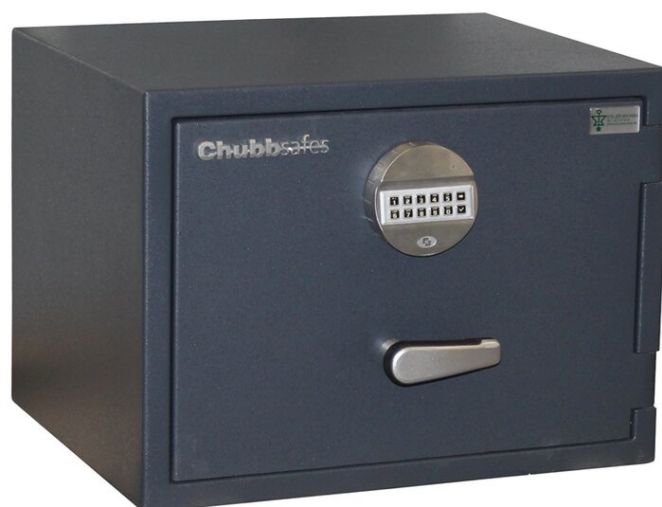

Atelier Boonen - Chubbsafes Senator

Extra informatie

Merk: Chubbsafes

Chubbsafes Senator - klasse 1 kluis met 30 minuten brandbescherming

De Chubbsafes Senator is een gecertificeerde Klasse 1 kluis volgens EN 1143-1 en biedt 30 minuten brandwering voor papier conform EN 15659, LFS 30P, getest tot 843 °C.

De brandkast is opgebouwd met een 99 mm dikke deur en 40 mm dikke wanden, opgevuld met brandvertragend materiaal. Het sluitmechanisme is voorzien van massieve stalen schoten en een intern spermechanisme dat de kluis automatisch blokkeert bij inbraakpogingen.

De Chubbsafes Senator kluis is leverbaar met een sleutelslot (EN 1300 klasse A) of een elektronisch codeslot (klasse B). Alle modellen zijn uitgerust met vloerankering en een verstelbaar legbord. Beschikbaar in vier formaten, van 30 tot 190 liter.

De Chubbsafes Senator biedt een gecertificeerde combinatie van inbraakwerendheid en brandbescherming, geschikt voor professioneel en residentieel gebruik.

Brandwerend 30 minuten voor papier

Inbraakwerend Klasse 1