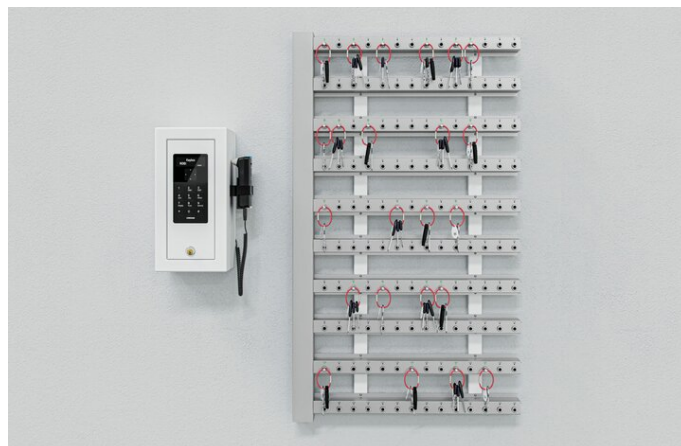

Atelier Boonen - Creone KeyRack KeyControl - Intelligente sleutelstrips

Extra informatie

De Creone KeyRack KeyControl is een slimme en schaalbare oplossing voor intelligent sleutelbeheer. Waar traditionele sleutelkasten vaak beperkt zijn in capaciteit of gebruiksgemak, biedt KeyRack KeyControl een modulair systeem dat kan meegroeien met de organisatie. De sleutelstrips worden rechtstreeks aan de muur of in een beveiligde kast gemonteerd en maken gebruik van IntelliPin-technologie, waarmee elke sleutel individueel wordt herkend en gecontroleerd.

Elke handeling – het nemen of terugplaatsen van een sleutel – wordt automatisch geregistreerd in de KeyWin-software. Beheerders krijgen zo realtime inzicht en kunnen rapportages of alarmmeldingen genereren bij ongeautoriseerd gebruik. Dankzij de lockable en non-lockable IntelliPins is er de keuze tussen signalering of fysieke vergrendeling van sleutels.

Het systeem is uit te breiden tot honderden posities en kan centraal worden gekoppeld met andere Creone-oplossingen, zoals KeyBox en ValueBox. Daarmee vormt KeyRack KeyControl een veelzijdig onderdeel binnen een volledig intelligent sleutel- en vakkenbeheersysteem.

- IntelliPin-technologie: lockable en non-lockable posities
- Modulair ontwerp: uitbreidbaar tot honderden sleutels
- Wandmontage of plaatsing in beveiligde kast
- Volledige logging en alarm bij ongeoorloofd gebruik
- Centraal beheer via KeyWin cloudsoftware
- Geschikt voor voertuig sleutels, facilitybeheer en masterkeys