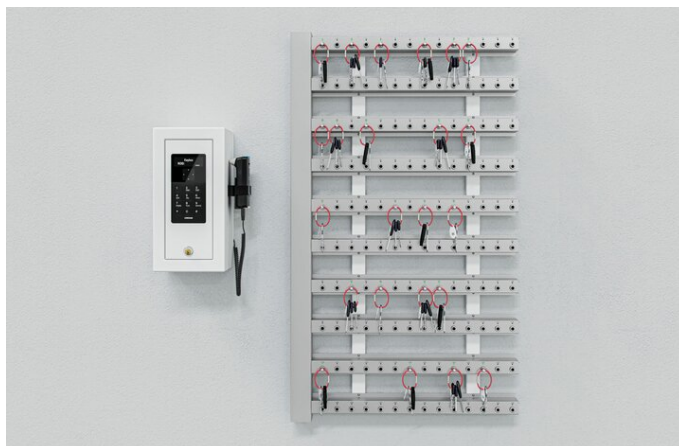

Atelier Boonen - Creone KeyRack KeyControl - Intelligente sleutelstrips

Extra informatie

De Creone KeyRack KeyControl is een slimme en schaalbare oplossing voor intelligent sleutelbeheer. Waar traditionele sleutelkasten vaak beperkt zijn in capaciteit of gebruiksgemak, biedt KeyRack KeyControl een modulair systeem dat kan meegroeien met de organisatie. De sleutelstrips worden rechtstreeks aan de muur of in een beveiligde kast gemonteerd en maken gebruik van IntelliPin-technologie, waarmee elke sleutel individueel wordt herkend en gecontroleerd.

Elke handeling – het nemen of terugplaatsen van een sleutel – wordt automatisch geregistreerd in de KeyWin-software. Beheerders krijgen zo realtime inzicht en kunnen rapportages of alarmmeldingen genereren bij ongeautoriseerd gebruik. Dankzij de lockable en non-lockable IntelliPins is er de keuze tussen signalering of fysieke vergrendeling van sleutels.

Het systeem is uit te breiden tot honderden posities en kan centraal worden gekoppeld met andere Creone-oplossingen, zoals KeyBox en ValueBox. Daarmee vormt KeyRack KeyControl een veelzijdig onderdeel binnen een volledig intelligent sleutel- en vakkenbeheersysteem.

- IntelliPin-technologie: lockable en non-lockable posities
- Modulair ontwerp: uitbreidbaar tot honderden sleutels
- Wandmontage of plaatsing in beveiligde kast
- Volledige logging en alarm bij ongeoorloofd gebruik
- Centraal beheer via KeyWin cloudsoftware
- Geschikt voor voertuigleutels, facilitybeheer en masterkeys