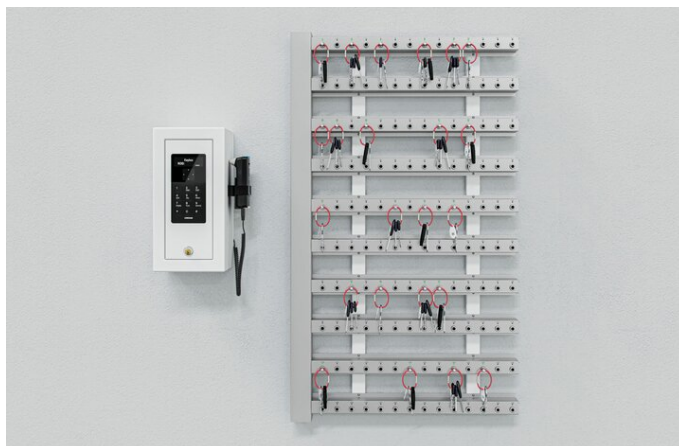

Atelier Boonen - Creone KeyRack KeyControl - Intelligente sleutelstrips

Extra informatie

Merk: CREONE

De Creone KeyRack KeyControl is een slimme en schaalbare oplossing voor intelligent sleutelbeheer. Waar traditionele sleutelkasten vaak beperkt zijn in capaciteit of gebruiksgemak, biedt KeyRack KeyControl een modulair systeem dat kan meegroeien met de organisatie. De sleutelstrips worden rechtstreeks aan de muur of in een beveiligde kast gemonteerd en maken gebruik van IntelliPin-technologie, waarmee elke sleutel individueel wordt herkend en gecontroleerd.

Elke handeling – het nemen of terugplaatsen van een sleutel – wordt automatisch geregistreerd in de KeyWin-software. Beheerders krijgen zo realtime inzicht en kunnen rapportages of alarmmeldingen genereren bij ongeautoriseerd gebruik. Dankzij de lockable en non-lockable IntelliPins is er de keuze tussen signalering of fysieke vergrendeling van sleutels.

Het systeem is uit te breiden tot honderden posities en kan centraal worden gekoppeld met andere Creone-oplossingen, zoals KeyBox en ValueBox. Daarmee vormt KeyRack KeyControl een veelzijdig onderdeel binnen een volledig intelligent sleutel- en vakkenbeheersysteem.

- IntelliPin-technologie: lockable en non-lockable posities
- Modulair ontwerp: uitbreidbaar tot honderden sleutels
- Wandmontage of plaatsing in beveiligde kast
- Volledige logging en alarm bij ongeoorloofd gebruik
- Centraal beheer via KeyWin cloudsoftware
- Geschikt voor voertuigsleutels, facilitybeheer en masterkeys