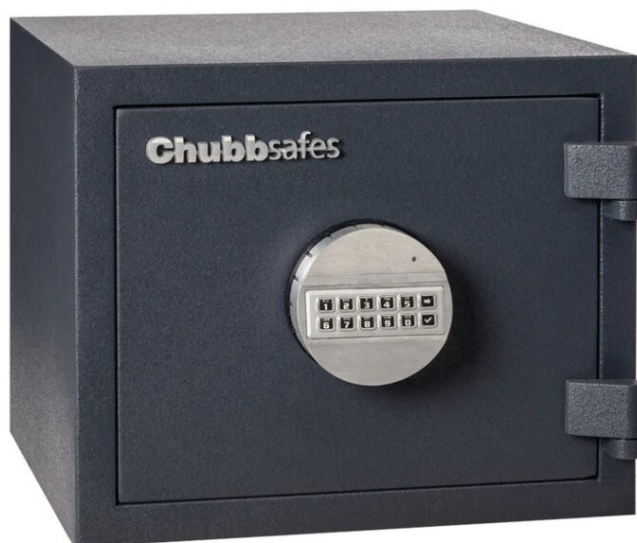

## Atelier Boonen - Chubbsafes HomeSafe

### Extra informatie

Merk: Chubbsafes

Chubbsafes HomeSafe S2-30P - Inbraak- en brandwerende brandkast

De Chubbsafes HomeSafe S2-30P is een gecertificeerde brandkast en tevens geschikt als compacte privekluis. Dit model biedt zowel inbraak- als brandwerende bescherming en is gecertificeerd volgens EN 14450 Klasse S2. Voor brandveiligheid voldoet de HomeSafe aan EN 15659 LFS 30P. Deze brandnorm voorziet bescherming van papieren documenten tot 30 minuten bij temperaturen tot 850 °C, zonder valproef of afkoelfase, en is bedoeld voor situaties met een beperkt brandrisico.

De constructie bestaat uit een dubbelwandige behuizing, gevuld met Dualite composietmateriaal. Dit innovatieve materiaal combineert brandwerende en inbraakwerende eigenschappen, en maakt de kluis tegelijk lichter dan traditionele modellen, wat installatie vergemakkelijkt. Het gepatenteerde V-bolt sluitsysteem verankert de deur stevig bij aanvallen en hoge druk tijdens brand.

De HomeSafe wordt geleverd met een EN 1300-gecertificeerd sleutelslot of een elektronisch Pulse Pro II slot. Er zijn zes modellen beschikbaar, met een inhoud van 11 tot 91 liter. Dankzij de compacte afmetingen en moderne afwerking is deze privekluis een discrete en betrouwbare oplossing voor thuis of kantoor.