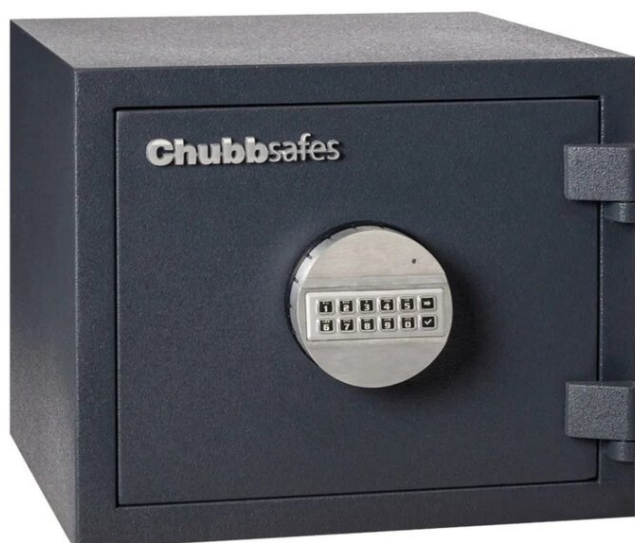

Atelier Boonen - Chubbsafes HomeSafe

Extra informatie

Merk: Chubbsafes

Chubbsafes HomeSafe S2-30P - Inbraak- en brandwerende brandkast

De Chubbsafes HomeSafe S2-30P is een gecertificeerde brandkast en tevens geschikt als compacte privekluis. Dit model biedt zowel inbraak- als brandwerende bescherming en is gecertificeerd volgens EN 14450 klasse S2. Voor brandveiligheid voldoet de HomeSafe aan EN 15659 LFS 30P. Deze brandnorm voorziet bescherming van papieren documenten tot 30 minuten bij temperaturen tot 850 °C, zonder valproef of afkoelfase, en is bedoeld voor situaties met een beperkt brandrisico.

De constructie bestaat uit een dubbelwandige behuizing, gevuld met Dualite composietmateriaal. Dit innovatieve materiaal combineert brandwerende en inbraakwerende eigenschappen, en maakt de kluis tegelijk lichter dan traditionele modellen, wat installatie vergemakkelijkt. Het gepatenteerde V-bolt sluitsysteem verankert de deur stevig bij aanvallen en hoge druk tijdens brand.

De HomeSafe wordt geleverd met een EN 1300-gecertificeerd sleutelslot of een elektronisch Pulse Pro II slot. Er zijn zes modellen beschikbaar, met een inhoud van 11 tot 91 liter. Dankzij de compacte afmetingen en moderne afwerking is deze privekluis een discrete en betrouwbare oplossing voor thuis of kantoor.

- Inhaakprofiel aan de scharnierzijde
- KL modellen uitgerust met dubbelbaard sleutelslot
- EL modellen uitgerust met elektronisch codeslot
- Legborden in hoogte verstelbaar
- Voorbereid voor verankering in vloer (2) en muur (2)
- Kleur: antraciet